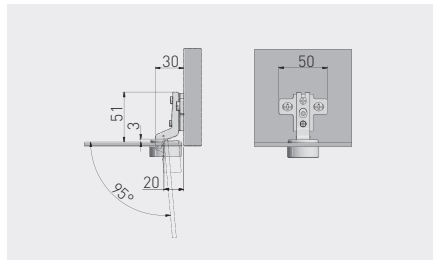

Zawias do szkła CIG, nakładany
 Hinge for glass CIG, overlay door
 Петля для стеклянных дверей CIG, накладная

ZP-CIG-09OZE	H=0	—	x 2	nikiel nickel нickedь	stal, tworzywo steel, plastic сталь, пластмасса	○	chrom / chrome / хром	
ZP-CIG-09UZE		—	x 2			○		
ZP-CIG-09UBE		—	—			○	czarny / black / чёрный	
ZP-CIG-09UZE		—	x 2			○		
ZP-CIG-19OZE		—	—			x 2	○	aluminium aluminium алюминий
ZP-CIG-19UZE		—	x 2			○		

Zawias do szkła CIG, wpuszczany
 Hinge for glass CIG, inset door
 Петля для стеклянных дверей CIG, внутренняя

ZP-CIG-07OZE	H=0	—	x 2	nikiel nickel нickedь	stal, tworzywo steel, plastic сталь, пластмасса	○	chrom chrome хром
ZP-CIG-07UZE		—	x 2			○	
ZP-CIG-17OZE		—	x 2			○	aluminium aluminium алюминий
ZP-CIG-17UZE		—	x 2			○	