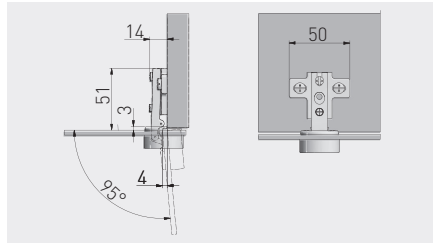

Zawias do szkła CIG, nakładany
 Hinge for glass CIG, overlay door
 Петля для стеклянных дверей CIG, накладная

ZP-CIG-09OZE	H=0	—	x 2	nikiel nickel нickedь	stal, tworzywo steel, plastic сталь, пластмасса	○	chrom / chrome / хром	
ZP-CIG-09UZE		—	x 2			○		
ZP-CIG-09UBE		—	—			○	czarny / black / чёрный	
ZP-CIG-09UZE		—	x 2			○		
ZP-CIG-19OZE		—	—			x 2	○	aluminium aluminium алюминий
ZP-CIG-19UZE		—	x 2			○		

Zawias do szkła CIG, wpuszczany
 Hinge for glass CIG, inset door
 Петля для стеклянных дверей CIG, внутренняя

ZP-CIG-07OZE	H=0	—	x 2	nikiel nickel нickedь	stal, tworzywo steel, plastic сталь, пластмасса	○	chrom chrome хром
ZP-CIG-07UZE		—	x 2			○	
ZP-CIG-17OZE		—	x 2			○	aluminium aluminium алюминий
ZP-CIG-17UZE		—	x 2			○	